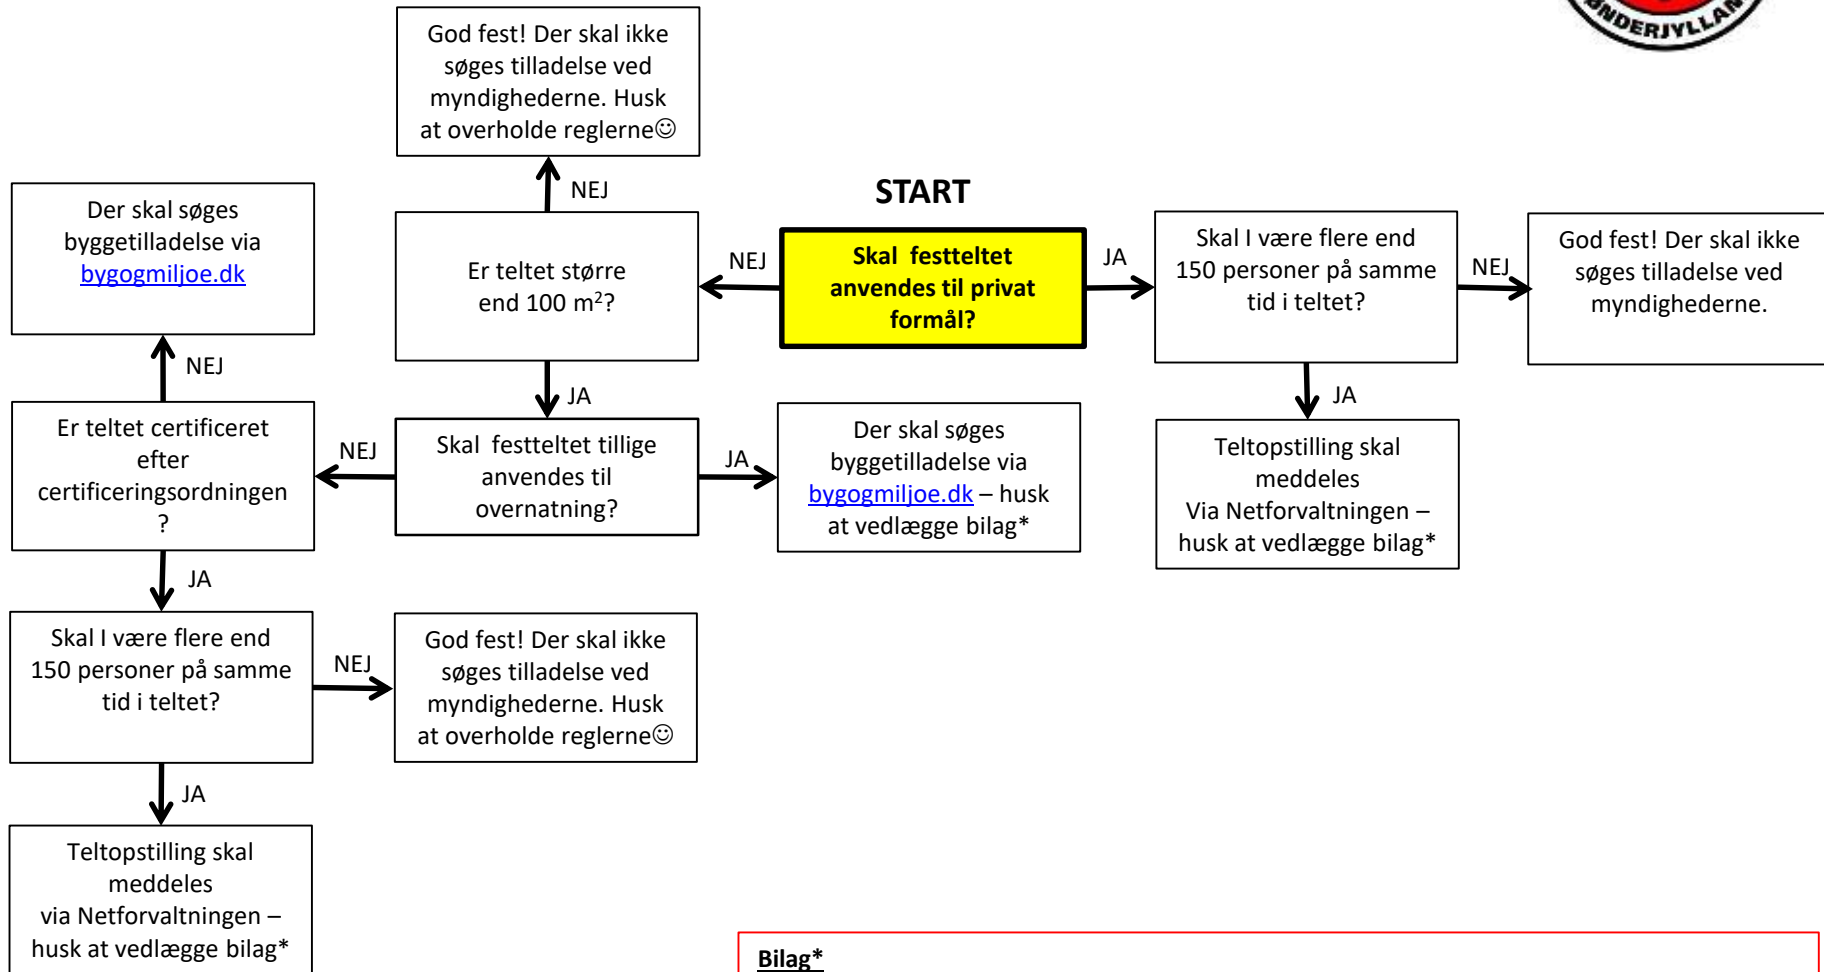

# Festtelte – hvornår og hvor skal der søges tilladelser?

## Bilag\*

- En *brand- og evakueringsinstruks* (skabelon findes på Brand & Rednings hjemmeside)
- En *pladsfordelingsplan* (vejledning og eksempel findes på Brand & Rednings hjemmeside).
- Et sæt *ordensregler* (skabelon findes på Brand & Rednings hjemmeside)
- En kopi af *teltets certificeringsbevis* (skal kun medsendes ved certificerede telte).